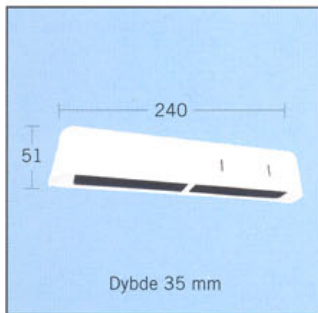

Smalstrålesensor Crystal
Nr. 9053 0100