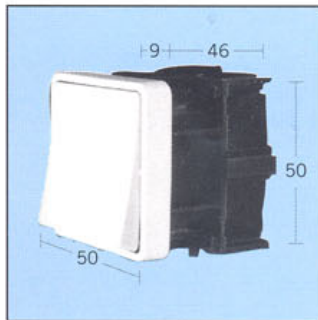

FUGA - Til indmuring
Nr. 9041 0030 - Hvid