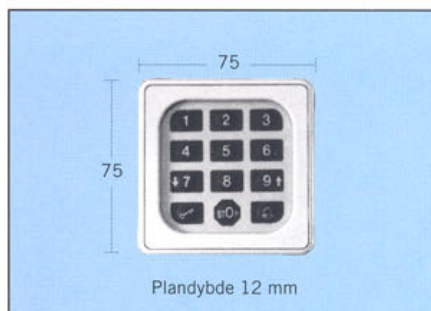

Cleanscan
Nr. 9042 9400

Eagle Two: (Normal) Registrerer bevægelse fra alle retninger.
Eagle One: (Retningsbestemt) Registrerer kun bevægelse, når man bevæger sig imod den: giver hurtigere genlukning af dør. Sparer energi. Detektionsfelt: (typisk) 2 m (B) x 2,5 m (D).

Meget smalt detektionsfelt: ca. 10 cm x 1,0 m (eller 2,0 m). Afstand foran dør 10 - 85 cm. Særligt velegnet til døre, hvor der er tværgående trafik tæt ved døren.

Fotocelletaster med meget lille detektionsfelt: ca. Ø 5 cm. Rækkevidde: 0,1 - 2,5 m. Velegnet både som impulsgiver og som sikkerhedssensor ved snævre forhold.

"Hygiejnekontakt". Fotocelletaster til montage i murdåse el. lign. Rækkevidde: 5 - 60 cm.

Nøglekontakt KT 3-1 - Impuls
Til indmuring el. udenpåliggende
Nr. 9040 3102

Kodetastatur Cody 1/1
Tilslutning: 230 V/50 Hz Nr. 9041 0070
24 V DC Nr. 9041 0080