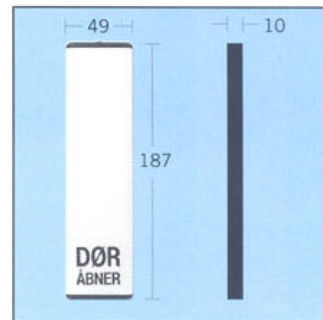

MINI - Albuekontakt
Nr. 9673 9990 - Sølvfarve