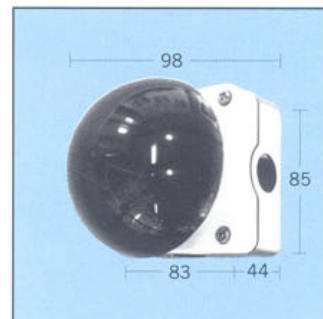

Fodkontakt
Nr. 9693 1332 - Sort 2332 - Rød