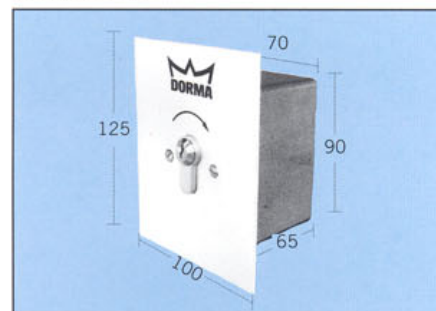

Cleanscan
Nr. 9042 9400

Eagle Two: (Normal) Registrerer bevægelse fra alle retninger.
Eagle One: (Retningsbestemt) Registrerer kun bevægelse, når man bevæger sig imod den: giver hurtigere genlukning af dør. Sparer energi. Detektionsfelt: (typisk) 2 m (B) x 2,5 m (D).

Meget smalt detektionsfelt: ca. 10 cm x 1,0 m (eller 2,0 m). Afstand foran dør 10 - 85 cm. Særligt velegnet til døre, hvor der er tværgående trafik tæt ved døren.

Fotocelletaster med meget lille detektionsfelt: ca. Ø 5 cm. Rækkevidde: 0,1 - 2,5 m. Velegnet både som impulsgiver og som sikkerhedssensor ved snævre forhold.

"Hygiejnekontakt". Fotocelletaster til montage i murdåse el. lign. Rækkevidde: 5 - 60 cm.

Nøglekontakt KT 3-1 - Impuls
Til indmuring el. udenpåliggende
Nr. 9040 3102

Kodetastatur Cody 1/1
Tilslutning: 230 V/50 Hz Nr. 9041 0070
24 V DC Nr. 9041 0080