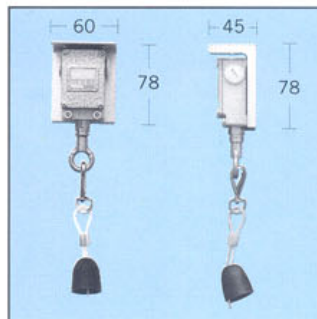

Mærkat til påklæbning
Nr. 9300 1675

Trækkontakt
Nr. 9041 0020

Fodkontakt
Nr. 9693 1332 - Sort 2332 - Rød

RADAR:

Eagle One - Eagle Two
Nr. 9053 0010 9053 0020

Smalstrålesensor Crystal
Nr. 9053 0100

Air 30
Nr. 9042 3000

Cleanscan
Nr. 9042 9400

Eagle Two: (Normal) Registrerer bevægelse fra alle retninger.
Eagle One: (Retningsbestemt) Registrerer kun bevægelse, når man bevæger sig imod den: giver hurtigere genlukning af dør. Sparer energi. Detektionsfelt: (typisk) 2 m (B) x 2,5 m (D).

Meget smalt detektionsfelt: ca. 10 cm x 1,0 m (eller 2,0 m). Afstand foran dør 10 - 85 cm. Særligt velegnet til døre, hvor der er tværgående trafik tæt ved døren.

Fotocelletaster med meget lille detektionsfelt: ca. Ø 5 cm. Rækkevidde: 0,1 - 2,5 m. Velegnet både som impulsgiver og som sikkerhedssensor ved snævre forhold.

"Hygiejnekontakt". Fotocelletaster til montage i murdåse el. lign. Rækkevidde: 5 - 60 cm.

Nøglekontakt KT 3-1 - Impuls
Til indmuring el. udenpåliggende
Nr. 9040 3102

Kodetastatur Cody 1/1
Tilslutning: 230 V/50 Hz Nr. 9041 0070
24 V DC Nr. 9041 0080