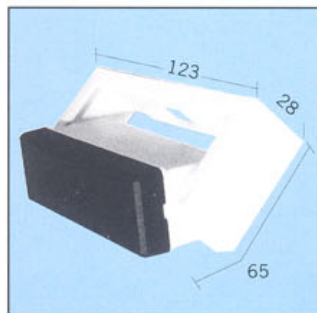

Cleanscan
Nr. 9042 9400

Eagle Two: (Normal) Registrerer bevægelse fra alle retninger.
Eagle One: (Retningsbestemt) Registrerer kun bevægelse, når man bevæger sig imod den: giver hurtigere genlukning af dør. Sparer energi. Detektionsfelt: (typisk) 2 m (B) x 2,5 m (D).

Meget smalt detektionsfelt: ca. 10 cm x 1,0 m (eller 2,0 m). Afstand foran dør 10 - 85 cm. Særligt velegnet til døre, hvor der er tværgående trafik tæt ved døren.

Fotocelletaster med meget lille detektionsfelt: ca. Ø 5 cm. Rækkevidde: 0,1 - 2,5 m. Velegnet både som impulsgiver og som sikkerhedssensor ved snævre forhold.