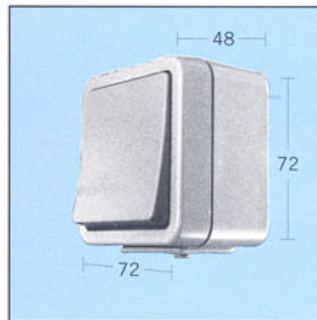

OPUS - Udenpåliggende
Nr. 9041 0035 - Grå